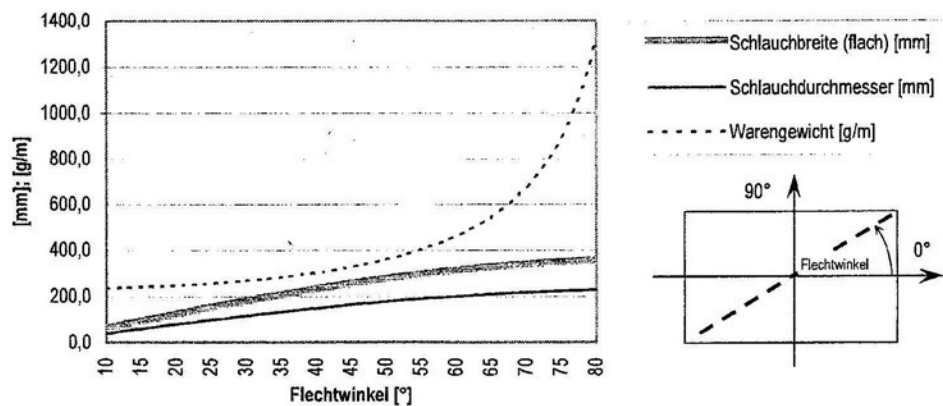

W.R. LANG

MEHR KOMFORT EIN LEBEN LANG - SEIT 1872

Hafenstr. 83 - D-56564 Neuwied

Fon: +49(0)2631/3455-10 - Fax: +49(0)2631/3455-30

Mail:service@w-r-lang.de

DATENBLATT

Carbonflechtschlauch 200 mm - Art. 200406

Material: **288 Fäden Tenax 12K (8000 dtex)**

Fadenanzahl ges.: **288 Fäden**

Bindung: **2-flechtig**

Harzsysteme: **Vom Anwender zu prüfen**

Einsatzgebiet (e): **Herstellung von Profilen unterschiedlicher Formen**

Flechtwinkel [°]	Schlauchbreite (flach) [mm]	Schlauch- durchmesser [mm]	Warengewicht [g/m]
30	180,3	114,8	266,0
45	255,0	162,3	325,8
60	312,3	198,8	460,8

Der Artikel wird nur in gestrecktem Zustand angeboten und verkauft.