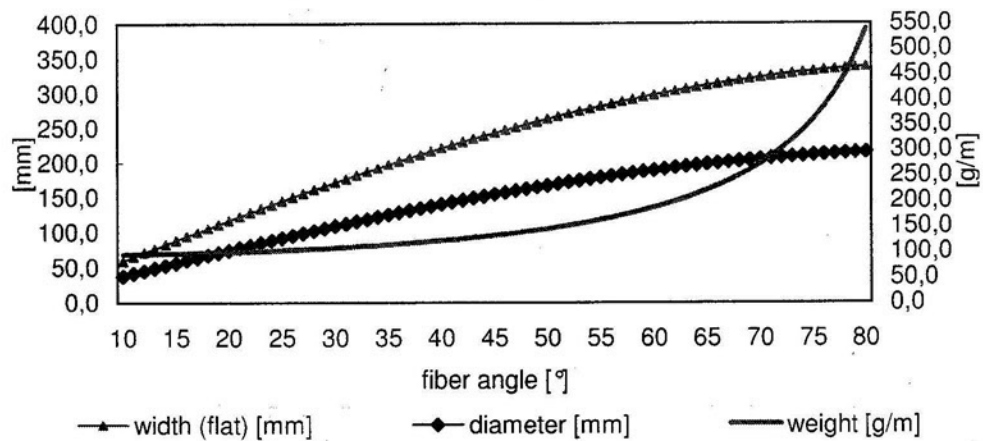

### Carbon/Glasfaserflechtschlauch 150 mm - Art. 200487

Material:            72 ends            carbon fiber    4000 dtex    6K Toray  
                          216 ends           glass fiber      3000 dtex

angle [°]	width (flat) [mm]	diameter (mm)	weight [g/m]	weight m <sup>2</sup> [g/m <sup>2</sup> ]
30	171,8	109,4	108,1	629,0
45	243,0	154,7	132,4	544,7
60	297,6	189,5	187,2	629,0