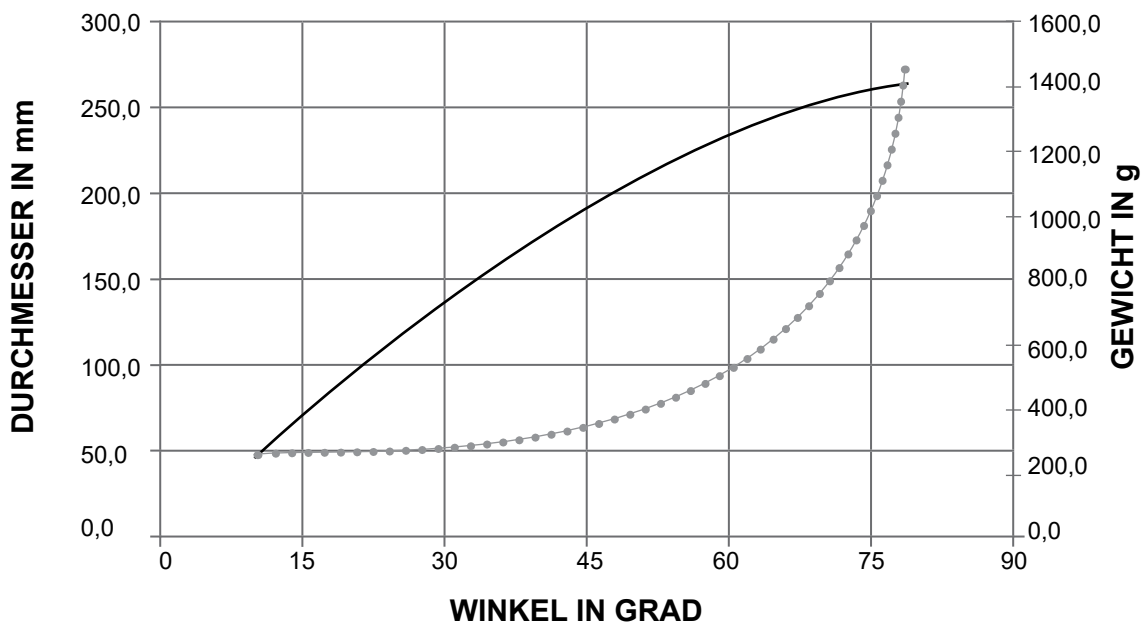

W.R. LANG

MEHR KOMFORT EIN LEBEN LANG – SEIT 1872

Hafenstr. 83 - D-56564 Neuwied

Fon: +49(0)2631/3455-10 - Fax: +49(0)2631/3455-30

Mail:service@w-r-lang.de

DATENBLATT

Basalt/Leinenfaser-Flechtschlauch 110/190mm 1 kg/ca.2,8m **Art. 200495**

— Durchmesser —●— Gewicht/m

Material :

72 * Basalt 300 tex (8)

72 * Flachs 111 tex (10)

Schlauchgeflecht:

WINKEL	30°	45°	60°	
DURCHMESSER	134	190	233	mm
GEWICHT	292	357	505	g/m
GEWICHT	691	599	691	g/m²