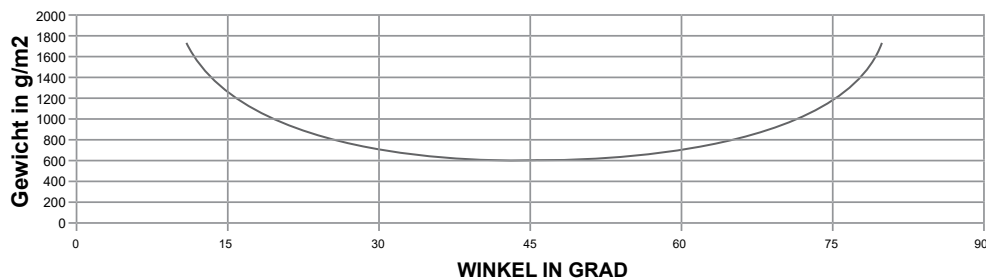

W.R. LANG

MEHR KOMFORT EIN LEBEN LANG – SEIT 1872

Hafenstr. 83 - D-56564 Neuwied

Fon: +49(0)2631/3455-10 - Fax: +49(0)2631/3455-30

Mail:service@w-r-lang.de

DATENBLATT

Basalt/Leinenfaser-Flechtschlauch 110/190mm 1 kg/ca.2,8m **Art. 200495**

— Durchmesser —●— Gewicht/m

Material :

72 * Basalt 300 tex (8)

72 * Flachs 111 tex (10)

Schlauchgeflecht:

WINKEL	30°	45°	60°	
DURCHMESSER	134	190	233	mm
GEWICHT	292	357	505	g/m
GEWICHT	691	599	691	g/m²