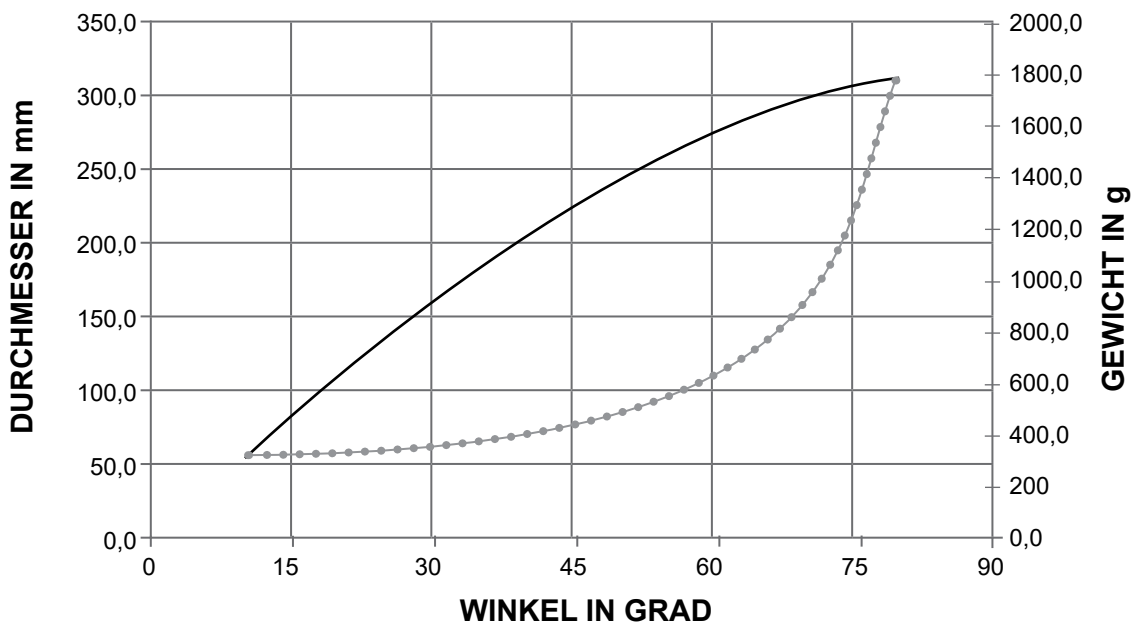

W.R. LANG

MEHR KOMFORT EIN LEBEN LANG – SEIT 1872

Hafenstr. 83 - D-56564 Neuwied

Fon: +49(0)2631/3455-10 - Fax: +49(0)2631/3455-30

Mail:service@w-r-lang.de

DATENBLATT

Basalt/Leinenfaser-Flechtschlauch 130/225mm 1 kg/ca.2,3m **Art. 200497**

— Durchmesser —●— Gewicht/m

Material :

72 * Basalt 300 tex (10)

72 * Flachs 111 tex (12)

Schlauchgeflecht:

WINKEL	30°	45°	60°	
DURCHMESSER	159	225	276	mm
GEWICHT	360	441	624	g/m
GEWICHT	721	624	721	g/m²