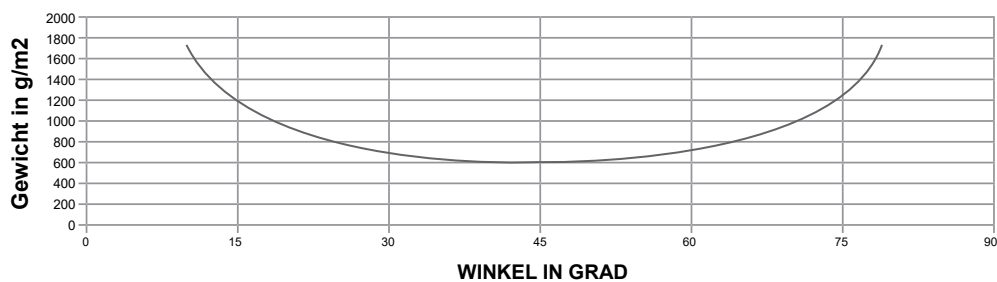

W.R. LANG

MEHR KOMFORT EIN LEBEN LANG – SEIT 1872

Hafenstr. 83 - D-56564 Neuwied

Fon: +49(0)2631/3455-10 - Fax: +49(0)2631/3455-30

Mail:service@w-r-lang.de

DATENBLATT

Basalt/Leinenfaser-Flechtschlauch 130/225mm 1 kg/ca.2,3m **Art. 200497**

— Durchmesser —●— Gewicht/m

Material :

72 * Basalt 300 tex (10)

72 * Flachs 111 tex (12)

Schlauchgeflecht:

WINKEL	30°	45°	60°	
DURCHMESSER	159	225	276	mm
GEWICHT	360	441	624	g/m
GEWICHT	721	624	721	g/m²